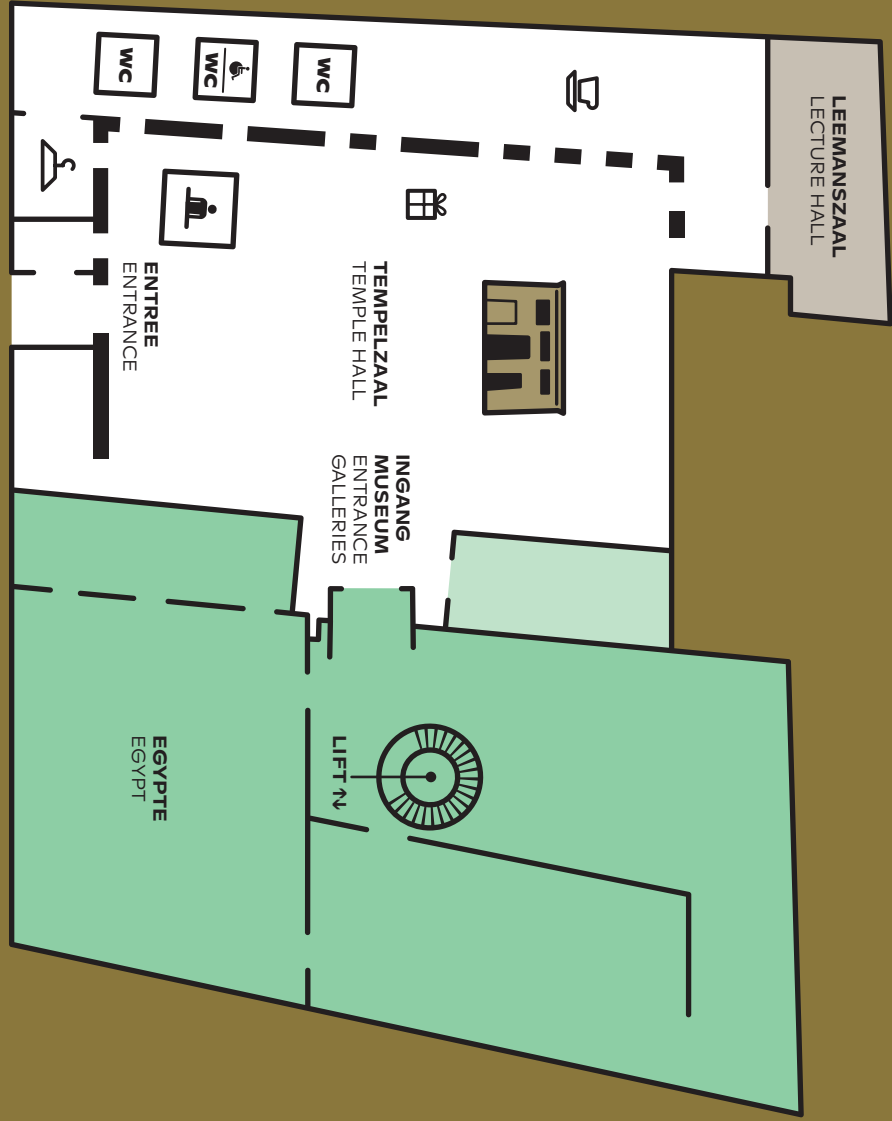

Dit museum wordt gesteund door:

BankGiroLoterij
WIN MEER, BELEEF MEER

Begane grond
Ground floor

0 | Egypt

1 | Temporary exhibitions

Etruscans
Romans
Ancient Near East
Greeks II

2 | Archaeology of the Netherlands
The Netherlands in Roman times
Greeks I

0 | Egypte

1 | Tijdelijke tentoonstellingen

Etrusken
Romeinen
Oude Nabije Oosten
Grieken II

2 | Archeologie van Nederland
Nederland Romeinse tijd
Grieken I

1^e Verdieping 1st Floor

2^e Verdieping 2nd Floor