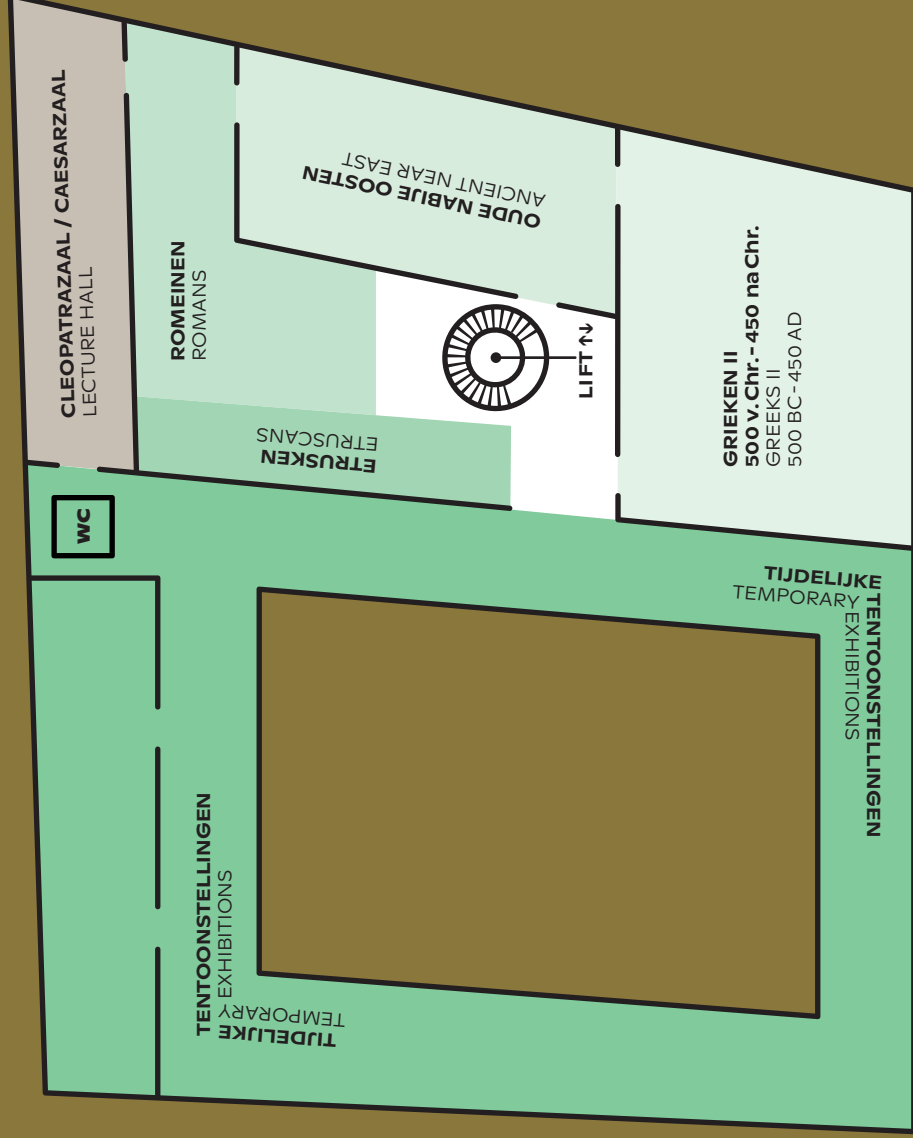

Dit museum wordt gesteund door:

BankGiroLoterij
WIN MEER, BELEEF MEER

Begane grond
Ground floor

0 | Egypt

1 | Temporary exhibitions

Etruscans
Romans
Ancient Near East
Greeks II

2 | Archaeology of the Netherlands
The Netherlands in Roman times
Greeks I

0 | Egypte

1 | Tijdelijke tentoonstellingen

Etrusken
Romeinen
Oude Nabije Oosten
Grieken II

2 | Archeologie van Nederland
Nederland Romeinse tijd
Grieken I

1^e Verdieping 1st Floor

2^e Verdieping 2nd Floor