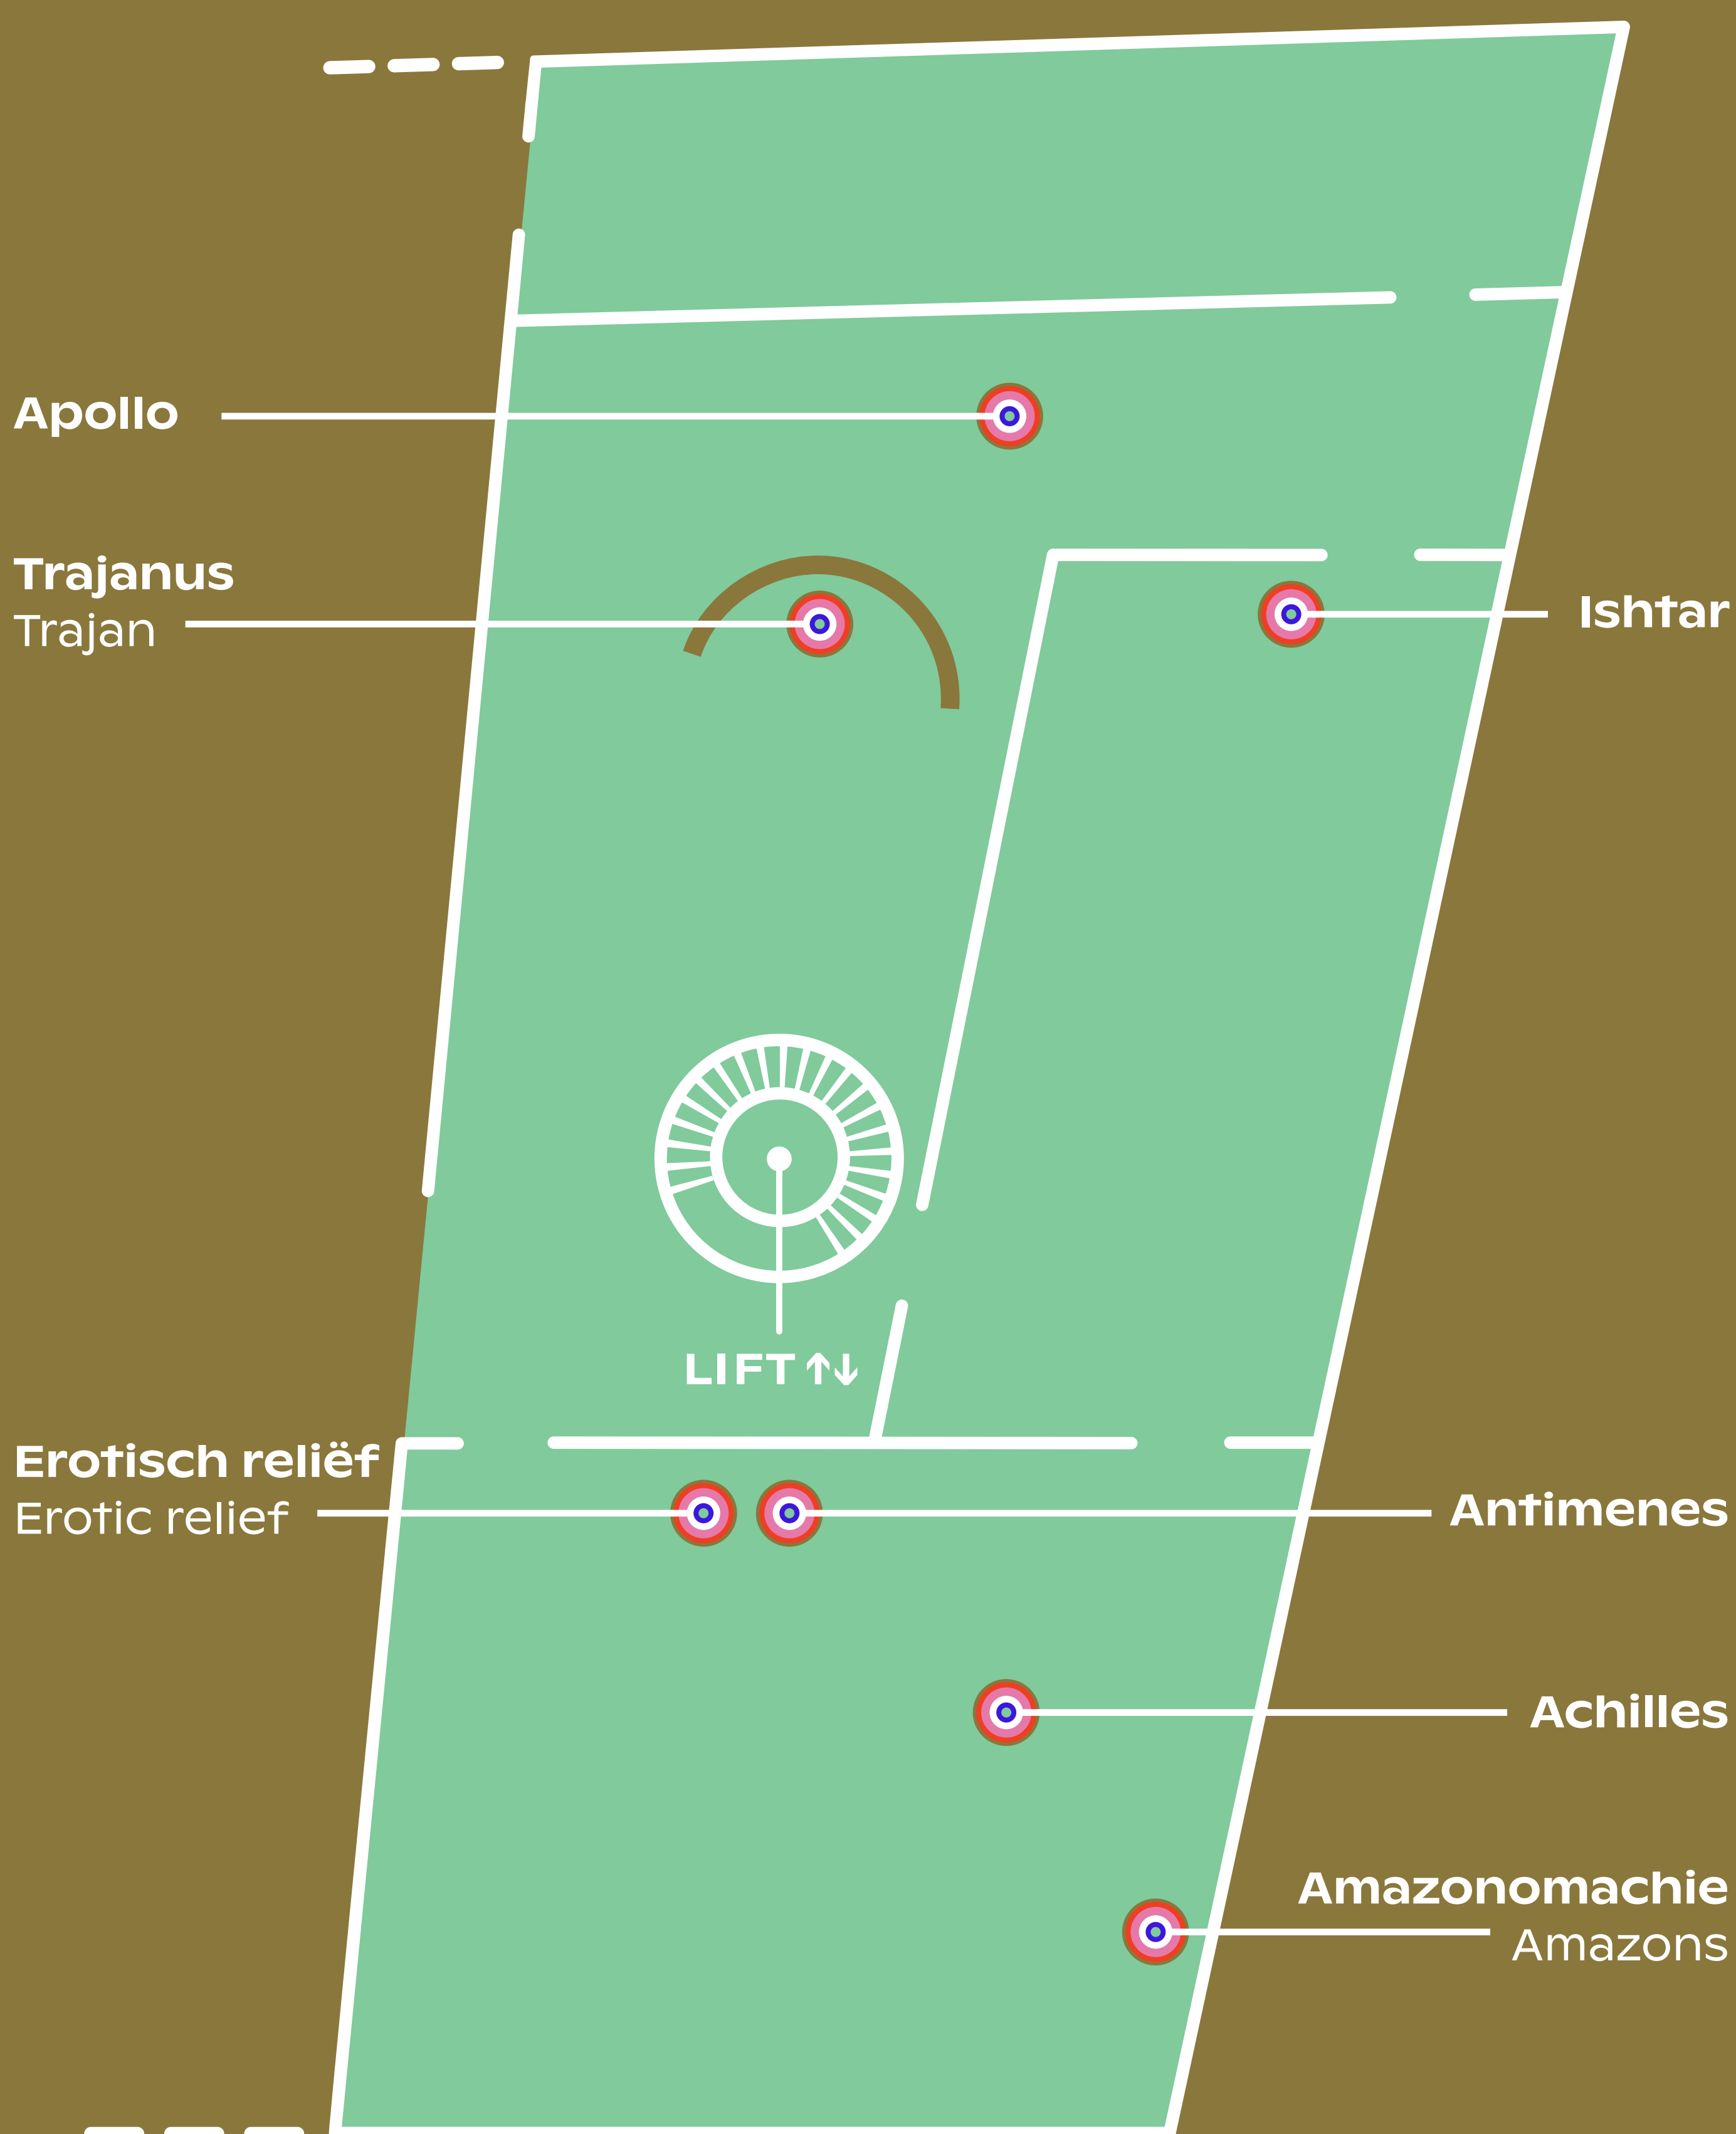

# Begane grond Ground floor

Egypte | Egypt

Fallische processie  
Phallic procession

Meryanchef

Maya & Merit

LIFT ↑↓

# 1e Verdieping 1st Floor

1. Tijdelijke tentoonstellingen  
Temporary exhibitions
2. Etrusken  
Etruscans
3. Romeinen  
Romans
4. Oude Nabije Oosten  
Ancient Near East
5. Grieken 500 v.Chr. - 450 na Chr.  
Greeks 500 BC-450 AD

# 2<sup>e</sup> Verdieping 2nd Floor

**1. Archeologie van Nederland**  
Archaeology of the Netherlands

**2. Nederland in de Romeinse tijd**  
The Netherlands in Roman times

**3. Grieken 3000 - 500 v.Chr.**  
Greeks 3000 - 500 BC

Elagabalus